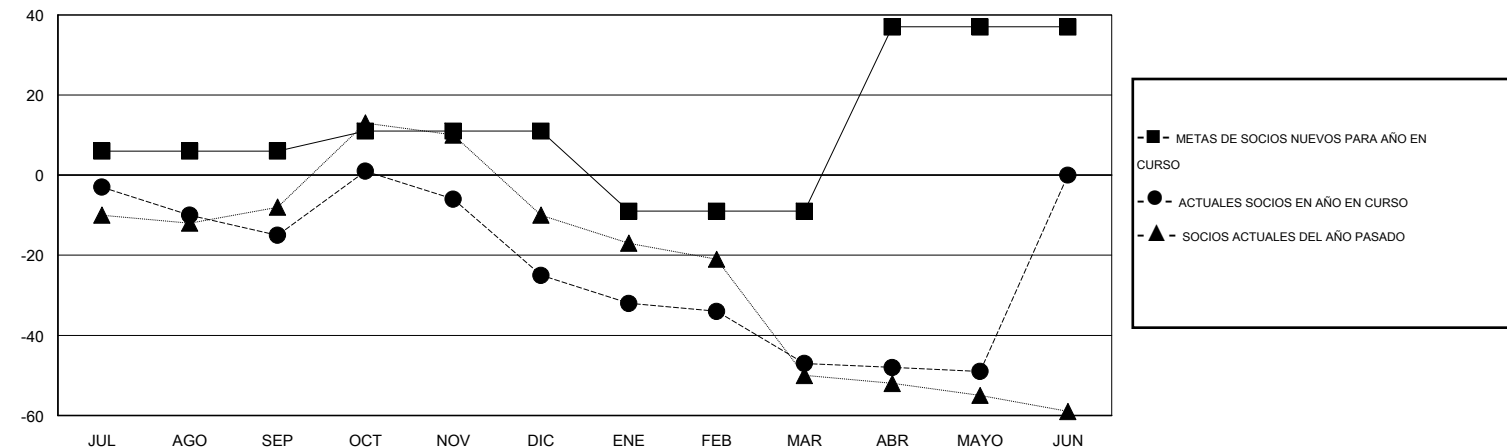

# MONTHLY MEMBERSHIP PROGRESS REPORT

District O 3

Results as of: 5/31/2015

GMT: Pedro Marrello

UBICACIÓN ARGENTINA

GMT DE AE 3

Clubes					socios				
RESULTADOS DE 2014-2015					RESULTADOS DE 2014-2015				
TRIMESTRE	META DE CLUBES NUEVOS	NUEVOS CLUBES	CLUBES DADOS DE BAJA	GANANCIA/PÉRDIDA NETA	TRIMESTRE	META DE SOCIOS NUEVOS	SOCIOS FUNDADORES Y NUEVOS SOCIOS AÑADIDOS	SOCIOS DADOS DE BAJA	GANANCIA/PÉRDIDA NETA
JUL/AGO/SEP	0	0	1	-1	JUL/AGO/SEP	6	10	25	-15
OCT/NOV/DIC	0	0	0	0	OCT/NOV/DIC	5	36	46	-10
ENE/FEB/MAR	0	0	0	0	ENE/FEB/MAR	-20	2	24	-22
ABR/MAYO/JUN	1	0	0	0	ABR/MAYO/JUN	46	17	19	-2

METAS Y CIFRA ACUMULATIVA DE CLUBES NUEVOS

METAS Y CIFRA ACUMULATIVA DE SOCIOS

CLUBES DADOS DE BAJA: 1	24 CLUBS OF 48 AÑADIERON 1 O MÁS SOCIOS NUEVOS	<u>DISTRIBUCIÓN POR SEXO</u>
		MASCULINO 560 (57.91%)
		FEMENINO 407 (42.09%)
<u>SOCIOS DADOS DE BAJA</u>	<a href="#">CLIC AQUÍ PARA DATOS DE SALUD DE CLUB</a>	SOCIOS EN UNIDAD FAMILIAR 208
FALLECIDOS 14		CABEZA DE FAMILIA 101
CLUB CANCELADO 0		NO ES CABEZA DE FAMILIA 107
OTRO 100		
<b>TOTAL 114</b>		